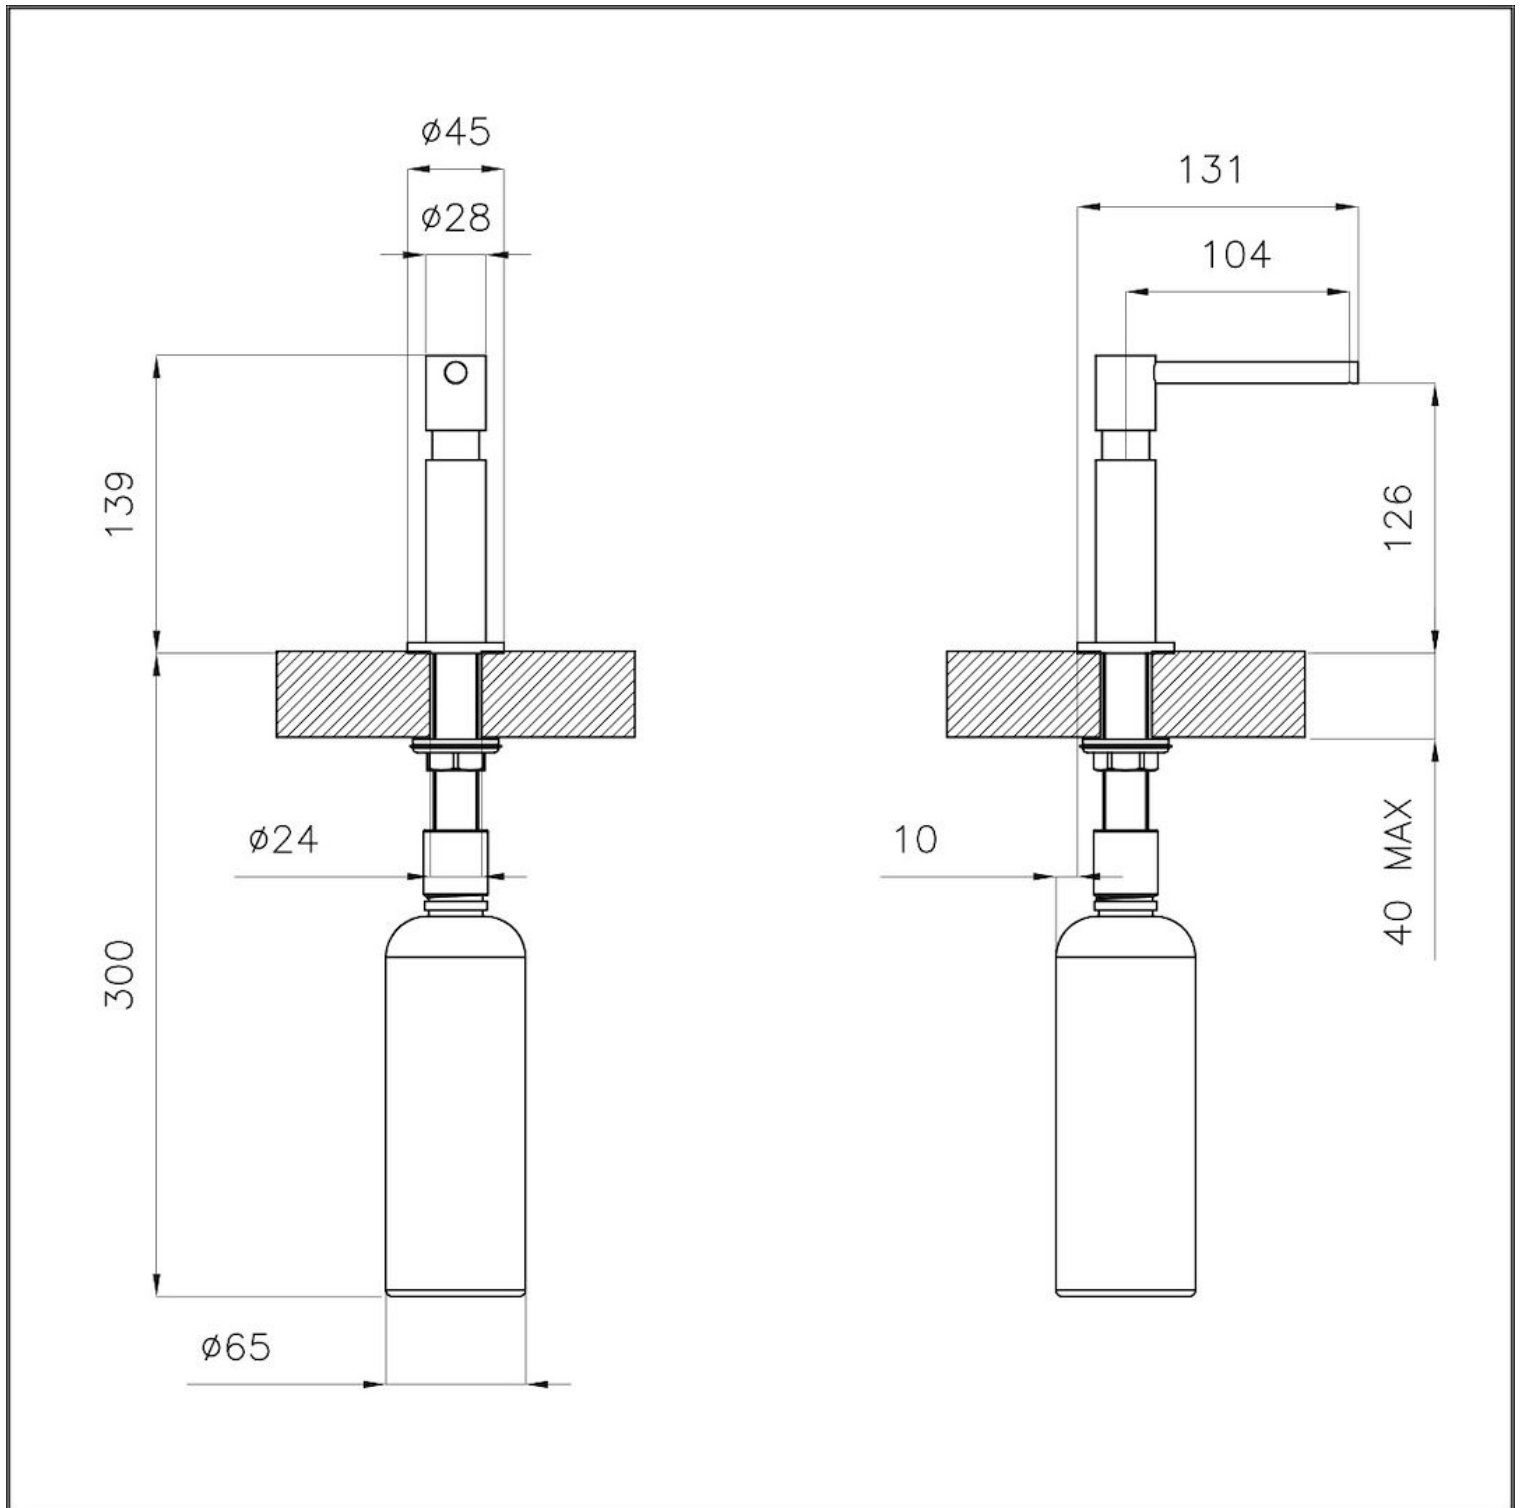

TECHNISCHE DATEN